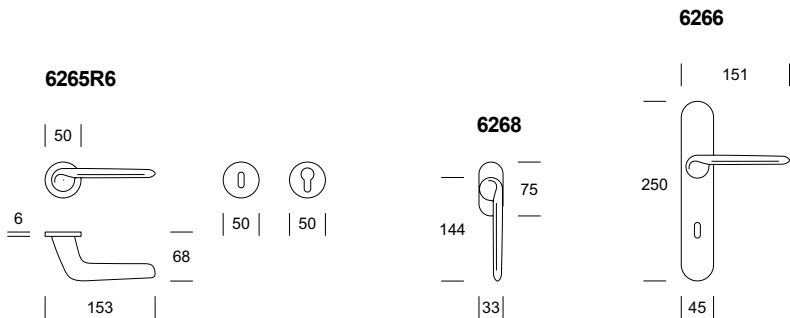

ELAN

Patrick Norguet

“Disegnare una maniglia per porte è un compito complesso, che richiede grande onestà progettuale. È un oggetto che permette di passare da un ambiente a un altro, è l’invito alla transizione fra due spazi fisici. Volevo disegnare un prodotto semplice, caratteristico e discreto allo stesso tempo, fluido e tattile. La sua linea organica e dinamica invita all’uso, l’estetica decisa dà carattere a un interno, a un luogo e certamente alla porta!”

“Designing a door handle is a complex task that requires great honesty at the drawing board. This object makes it possible to pass from one environment to the next, and thus it is the invitation to make a transition between two spaces. I wanted to design a simple product that was characteristic and discreet, while also being fluid and tactile. Its dynamic, organic lines beckon to be touched, and the decisive aesthetics give personality to any room and certainly to the door!”