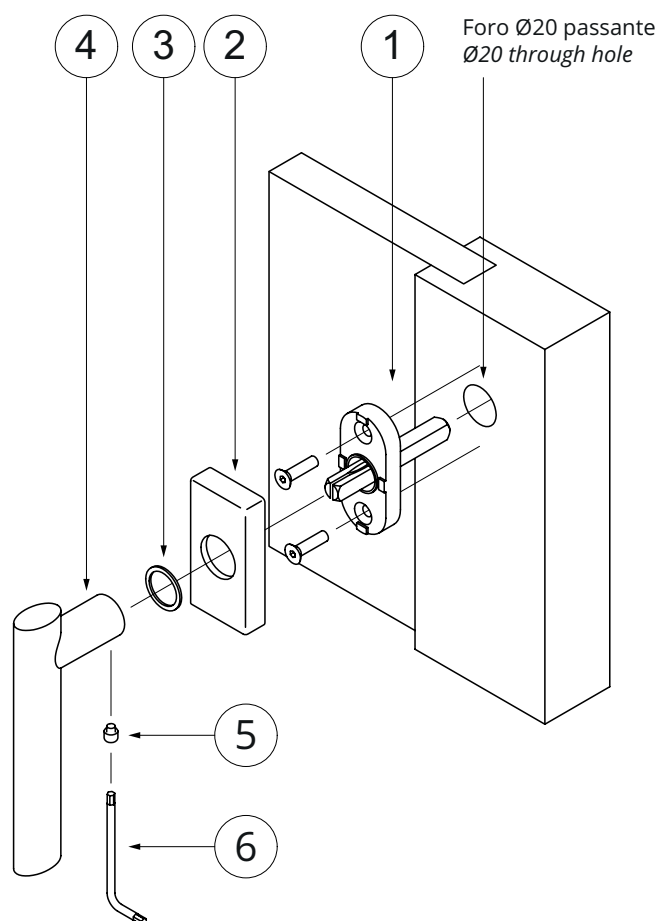

KIT 269

ISTRUZIONI DI MONTAGGIO ASSEMBLY INSTRUCTIONS

Dreykipp per finestra.

Dreykipp for window.

	Descrizione <i>Description</i>	Qtà <i>Qty</i>
1	Dreykipp <i>Dreykipp</i>	1
2	Placca <i>Plate</i>	1
3	Ranella nylon Ø16-19, h1 <i>Nylon washer Ø16-19, t1</i>	1
4	Maniglia <i>Handle</i>	1
5	Grano con piolo M6x7 zincato <i>Galvanized set screw M6x7</i>	1
6	Chiave a brugola 3 mm <i>3 mm hex key</i>	1