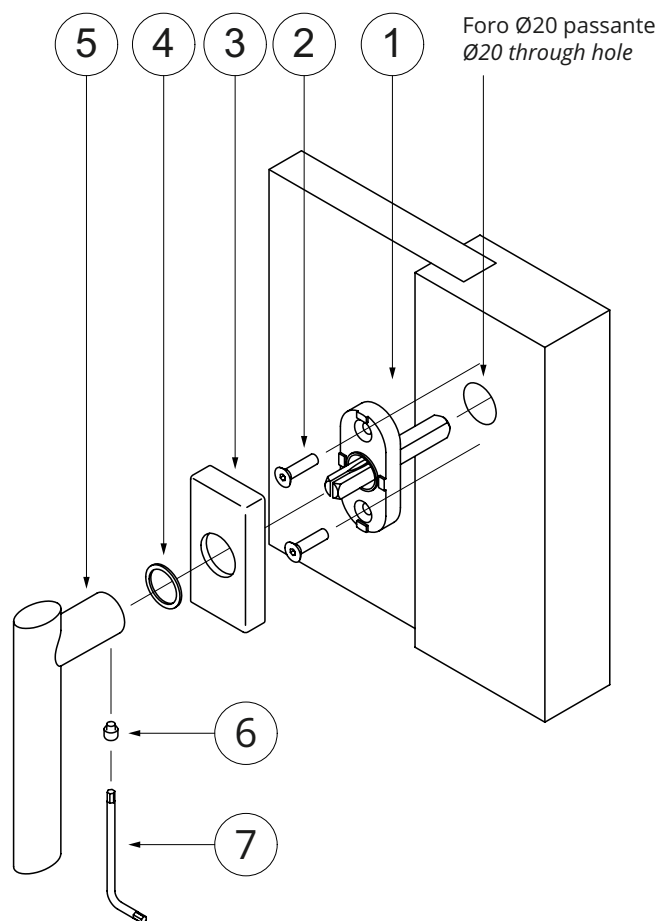

KIT 269

ISTRUZIONI DI MONTAGGIO ASSEMBLY INSTRUCTIONS

Dreykipp per finestra.

Dreykipp for window.

	Descrizione <i>Description</i>	Qtà <i>Qty</i>
1	Dreykipp <i>Dreykipp</i>	1
2	Vite TS M5xL <i>TS screw M5xL</i>	2
3	Placca <i>Plate</i>	1
4	Ranella nylon Ø16-19, h1 <i>Nylon washer Ø16-19, t1</i>	1
5	Maniglia <i>Handle</i>	1
6	Grano con piolo M6x7 zincato <i>Galvanized set screw M6x7</i>	1
7	Chiave a brugola 3 mm <i>3 mm hex key</i>	1